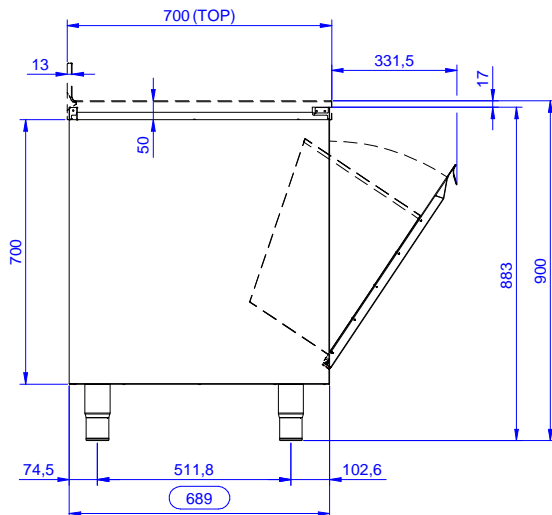

Front

Viktig information

Ytermått, bredd	
133180 (RAU500WH)	500 mm
Ytermått, djup	700 mm
Ytermått, höjd	883 mm
Antal och typ av dörrar:	Glidande
Nettovikt:	35 kg

Sida

Topp