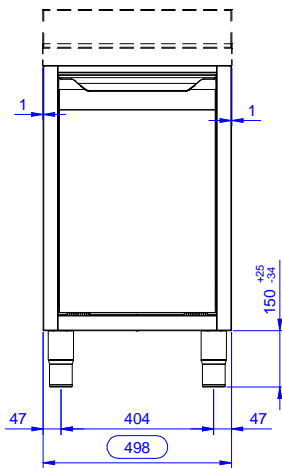

Kort specifikation

Pos.

Avfallsskåp tillverkat i rostfritt stål med svetsad inre del. Utan topp för att kunna integreras. Höjdjusterbar, mellanliggande hylla. Lutade dörr för avfallsbehållaren. Monterad på höjdjusterbara fötter.

Konstruktion

- Förstärkt sida och underdel i rostfritt stål (304 AISI).
- Fötter i rostfritt stål (304 AISI), 200 mm höga och 54 mm i diameter, justerbara -50/+30 mm.
- Inre svetsad ram i rostfritt stål som garanterar överlägsen styrka och stabilitet.
- Utan topp.

Övriga Tillbehör

- - NOT TRANSLATED - PNC 133205
- - NOT TRANSLATED - PNC 133206

Front

Viktig information

Ytermått, bredd	
133180 (RAU500WH)	500 mm
Ytermått, djup	700 mm
Ytermått, höjd	883 mm
Antal och typ av dörrar:	Glidande
Nettovikt:	35 kg